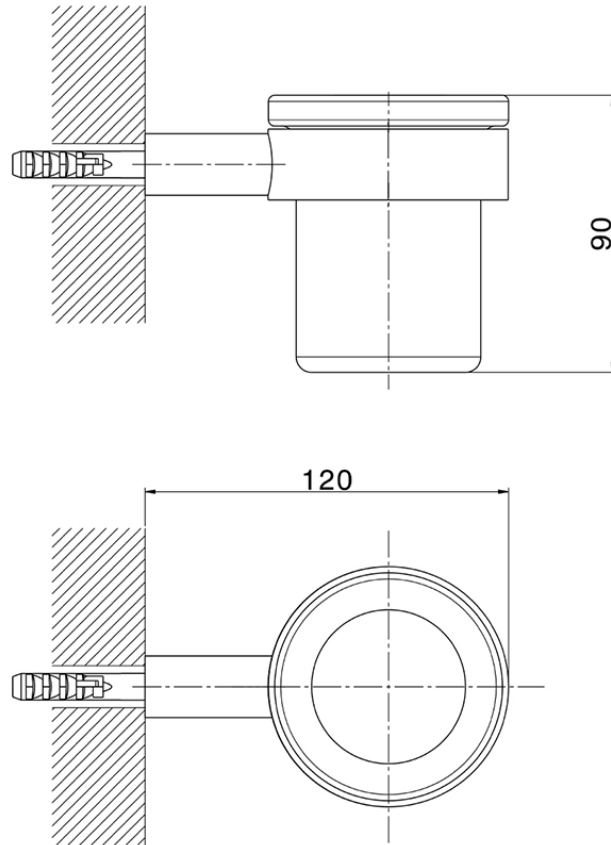

Porta bicchiere_ACCESSORI BAGNO_SI090501

SI090501

<http://www.huberitalia.com/porta-bicchieri-accessori-bagno-si090501>

2025-04-04