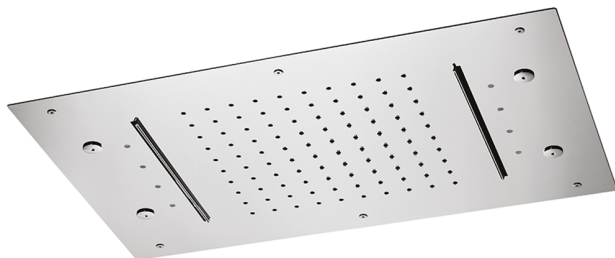

Soffione a soffitto 600x400 mm ZEN_ZS1C0375

MODELLO **ZS1C0375**

Soffione a soffitto 600x400 mm, funzioni pioggia, nebulizzazione, funzione 2 cascate, cromoterapia, con comando ad incasso incluso, acciaio inox AISI 304

FINITURE DISPONIBILI

40 40 Nero Opaco

4Q 4Q Bianco Opaco

D1 D1 Inox Spazzolato

D2 D2 Inox Lucido

CARATTERISTICHE

2025-04-05