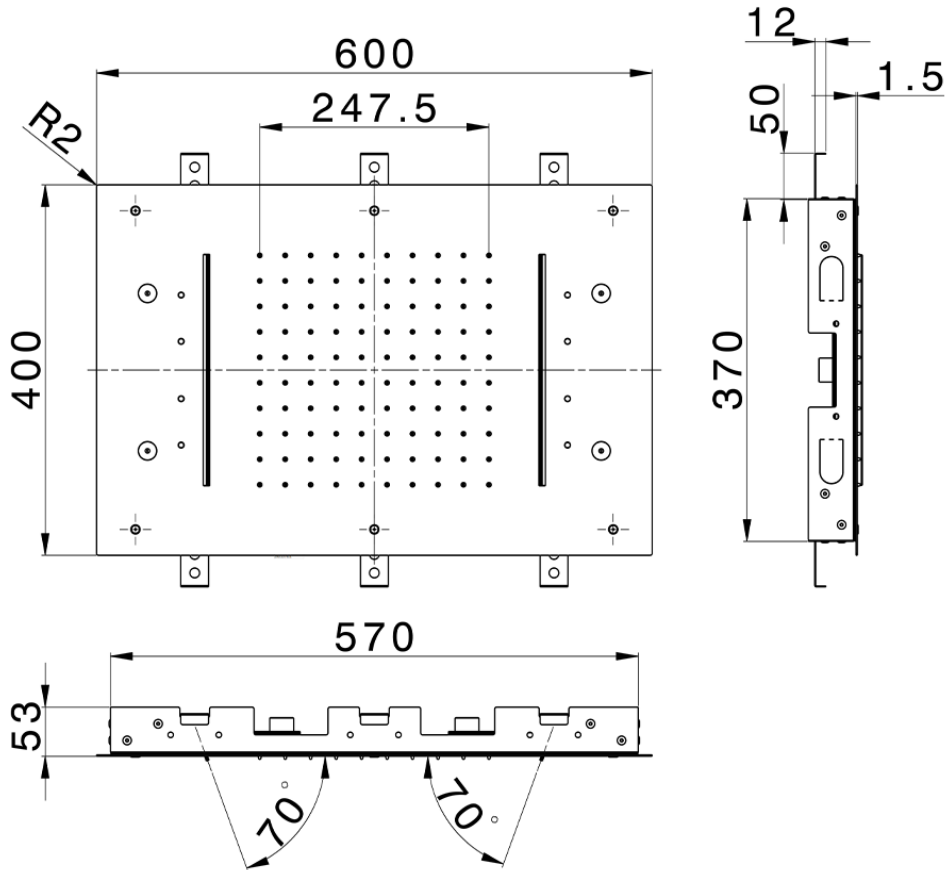

Soffione a soffitto 600x400 mm ZEN_ZS1C0375

ZS1C0375

<http://www.huberitalia.com/soffione-a-soffitto-600x400-mm-zen-zs1c0375>

2025-04-04