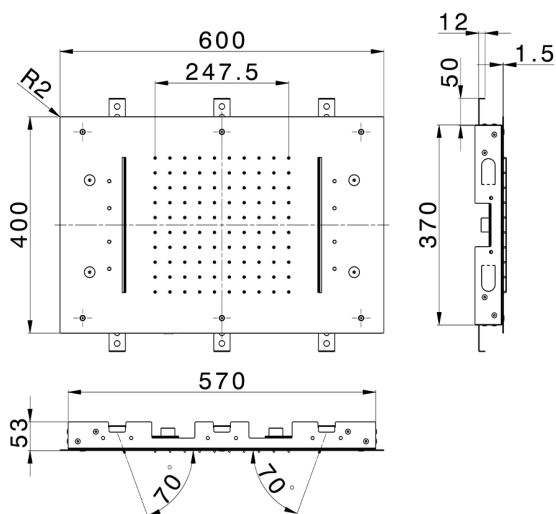

Soffione a soffitto 600x400 mm ZEN_ZS1C0375

MODELLO **ZS1C0375**

Soffione a soffitto 600x400 mm, funzioni pioggia, nebulizzazione, funzione 2 cascate, cromoterapia, con comando ad incasso incluso, acciaio inox AISI 304

FINITURE DISPONIBILI

40 40 Nero Opaco

4Q 4Q Bianco Opaco

D1 D1 Inox Spazzolato

D2 D2 Inox Lucido

CARATTERISTICHE

2025-04-03