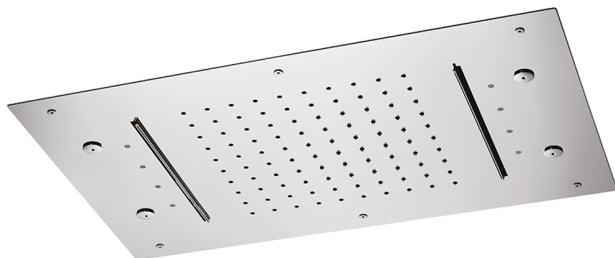

## Soffione a soffitto 600x400 mm ZEN\_ZS1C0375

MODELLO **ZS1C0375**

Soffione a soffitto 600x400 mm, funzioni pioggia, nebulizzazione, funzione 2 cascate, cromoterapia, con comando ad incasso incluso, acciaio inox AISI 304

FINITURE DISPONIBILI

**40** 40 Nero Opaco

**4Q** 4Q Bianco Opaco

**D1** D1 Inox Spazzolato

**D2** D2 Inox Lucido

CARATTERISTICHE

2025-04-03