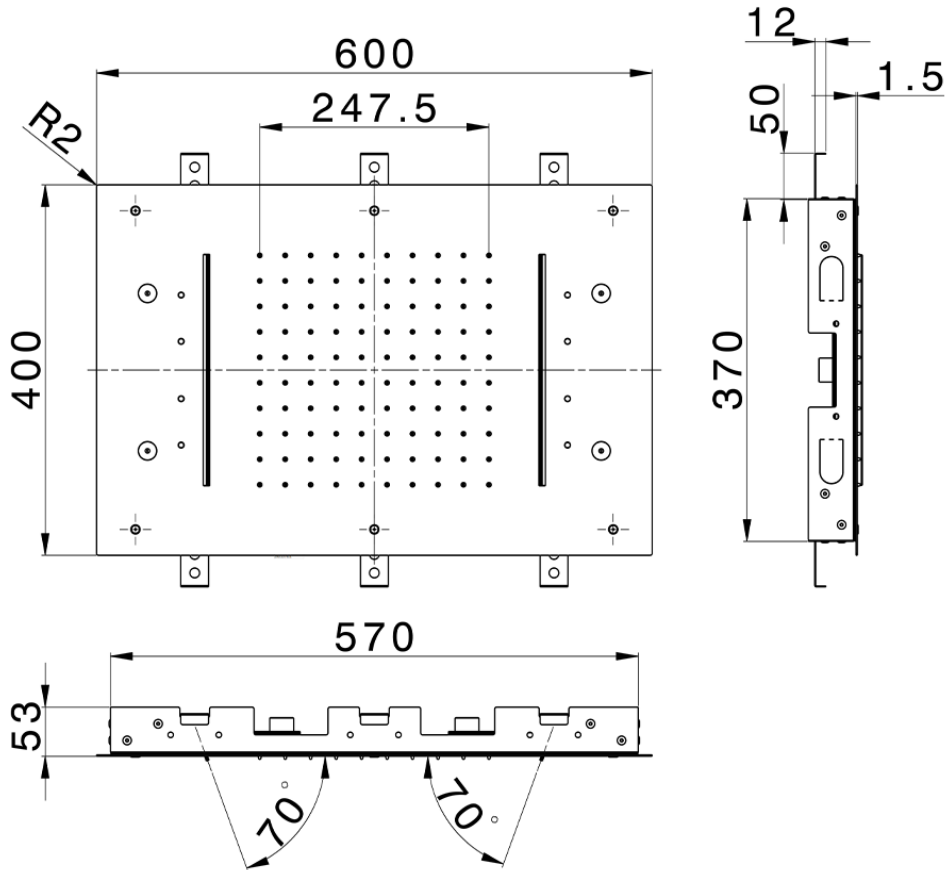

Soffione a soffitto 600x400 mm ZEN_ZS1C0375

ZS1C0375

<http://www.huberitalia.com/soffione-a-soffitto-600x400-mm-zen-zs1c0375>

2025-04-03