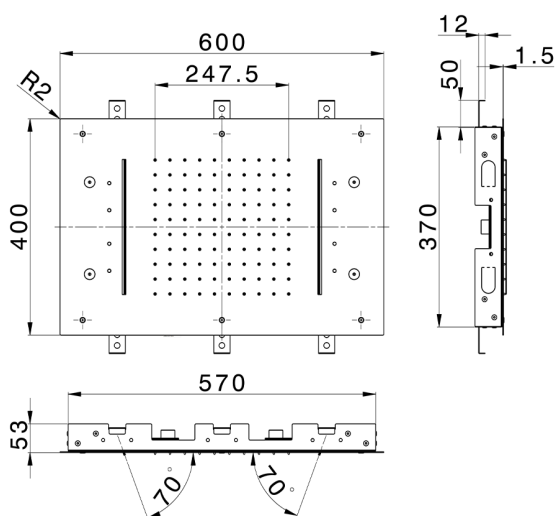

Soffione a soffitto 600x400 mm ZEN_ZS1C0375

MODELLO **ZS1C0375**

Soffione a soffitto 600x400 mm, funzioni pioggia, nebulizzazione, funzione 2 cascate, cromoterapia, con comando ad incasso incluso, acciaio inox AISI 304

FINITURE DISPONIBILI

40 40 Nero Opaco

4Q 4Q Bianco Opaco

D1 D1 Inox Spazzolato

D2 D2 Inox Lucido

CARATTERISTICHE

2025-04-05