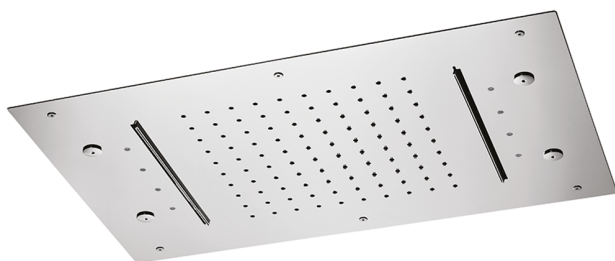

Soffione a soffitto 600x400 mm ZEN_ZS1C0375

MODELLO **ZS1C0375**

Soffione a soffitto 600x400 mm, funzioni pioggia, nebulizzazione, funzione 2 cascate, cromoterapia, con comando ad incasso incluso, acciaio inox AISI 304

FINITURE DISPONIBILI

40 40 Nero Opaco

4Q 4Q Bianco Opaco

D1 D1 Inox Spazzolato

D2 D2 Inox Lucido

CARATTERISTICHE

2025-04-05