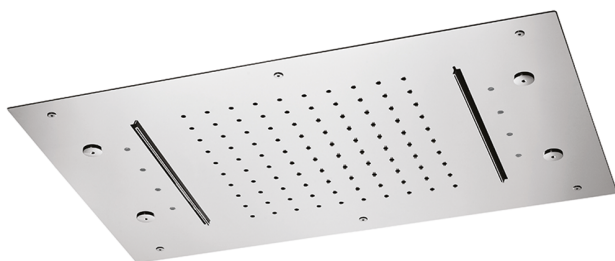

Soffione a soffitto 600x400 mm ZEN_ZS1C0375

MODELLO **ZS1C0375**

Soffione a soffitto 600x400 mm, funzioni pioggia, nebulizzazione, funzione 2 cascate, cromoterapia, con comando ad incasso incluso, acciaio inox AISI 304

FINITURE DISPONIBILI

40 40 Nero Opaco

4Q 4Q Bianco Opaco

D1 D1 Inox Spazzolato

D2 D2 Inox Lucido

CARATTERISTICHE

2025-04-04