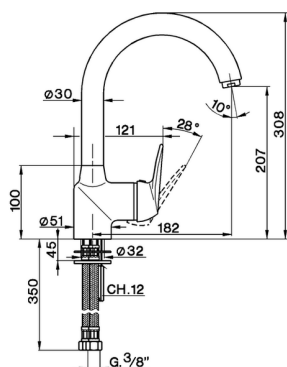

Miscelatore monocomando lavello KITCHEN_AT400530

MODELLO **AT400530**

Miscelatore monocomando lavello, bocca girevole, flex inox G.3/8"

FINITURE DISPONIBILI

21 21 Cromo

CARATTERISTICHE

Ricambio Cartuccia **ZZ92909000**

Cartuccia Monocomando 43 mm

2025-04-05