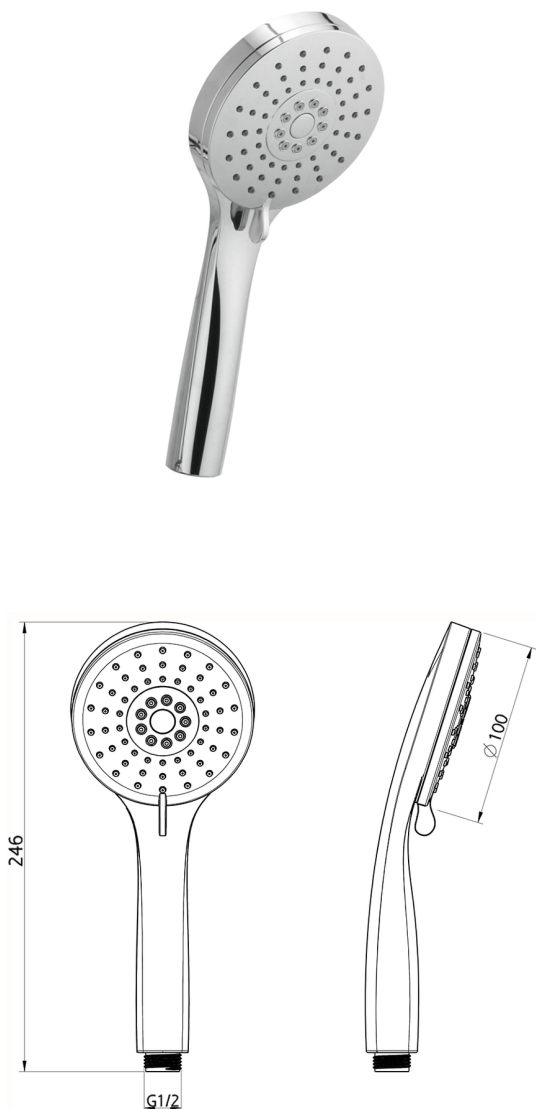

Doccetta SHOWER_SS014420

MODELLO **SS014420**

Doccetta, 3 getti D.100 mm ABS

FINITURE DISPONIBILI

- 21** 21 Cromo
- 40** 40 Nero Opaco
- 2B** 2B Nichel Lucido
- 2F** 2F Nichel Spazzolato
- 4Q** 4Q Bianco Opaco
- 26** 26 Vecchio Rame
- 2W** 2W Oro Spazzolato