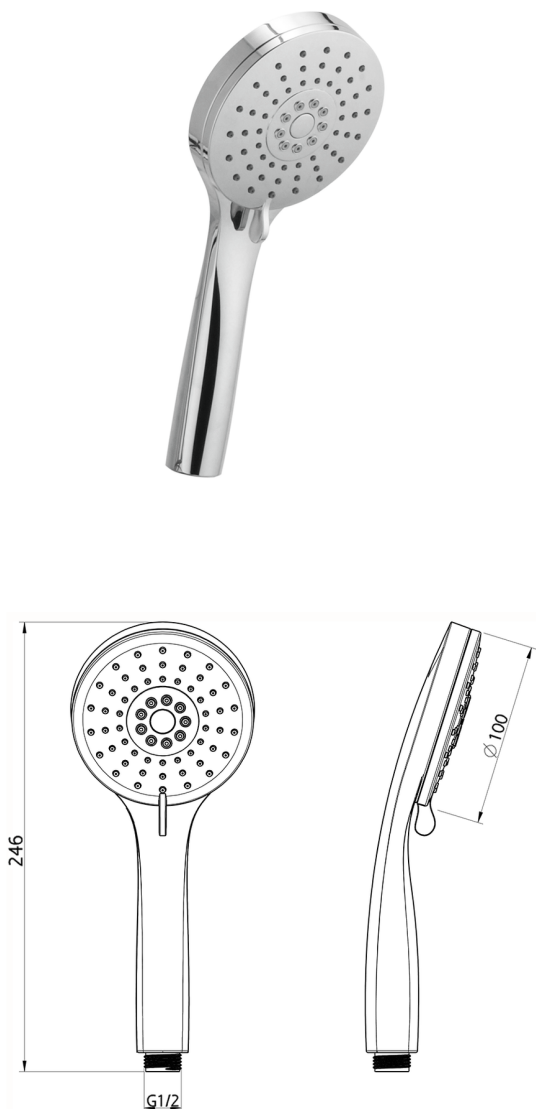

Doccetta SHOWER_SS014420

MODELLO **SS014420**

Doccetta, 3 getti D.100 mm ABS

FINITURE DISPONIBILI

- **21** 21 Cromo
- **40** 40 Nero Opaco
- **2B** 2B Nichel Lucido
- **2F** 2F Nichel Spazzolato
- **4Q** 4Q Bianco Opaco
- **26** 26 Vecchio Rame
- **2W** 2W Oro Spazzolato

CARATTERISTICHE

2025-04-03