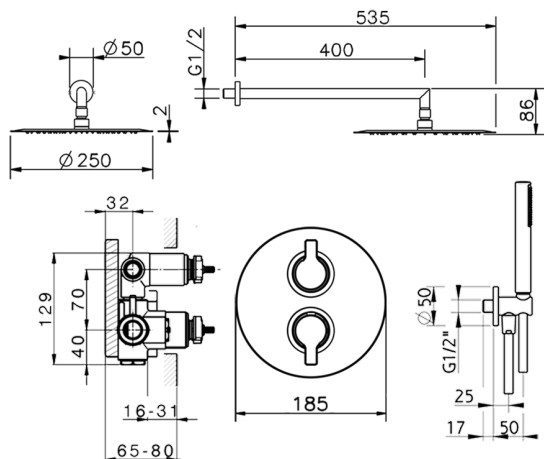

Kit completo miscelatore termostatico doc. incasso H2_H20KT010

MODELLO **H20KT010**

Kit completo miscelatore termostatico doc.incasso, miscelatore termostatico incasso 1/2", devia stop 2 uscite, supporto doccetta snodato murale, braccio L.400 mm, soffione tondo D.250 mm sp.2 mm in INOX, doccetta monogetto minimalista in ABS D.26 mm, presa d'acqua 1/2", flessibile liscio SILVERFLEX 150 cm

FINITURE DISPONIBILI

CARATTERISTICHE

Ricambio Cartuccia **24.04A.PP**

Cartuccia Termostatica Plus P 8X20

Installazione **Incasso**

DeviaStop

La tecnologia Devia Stop di Huber consente con un semplice movimento rotativo di gestire la portata dell'acqua e di scegliere la modalità d'erogazione (soffione, doccetta a mano).