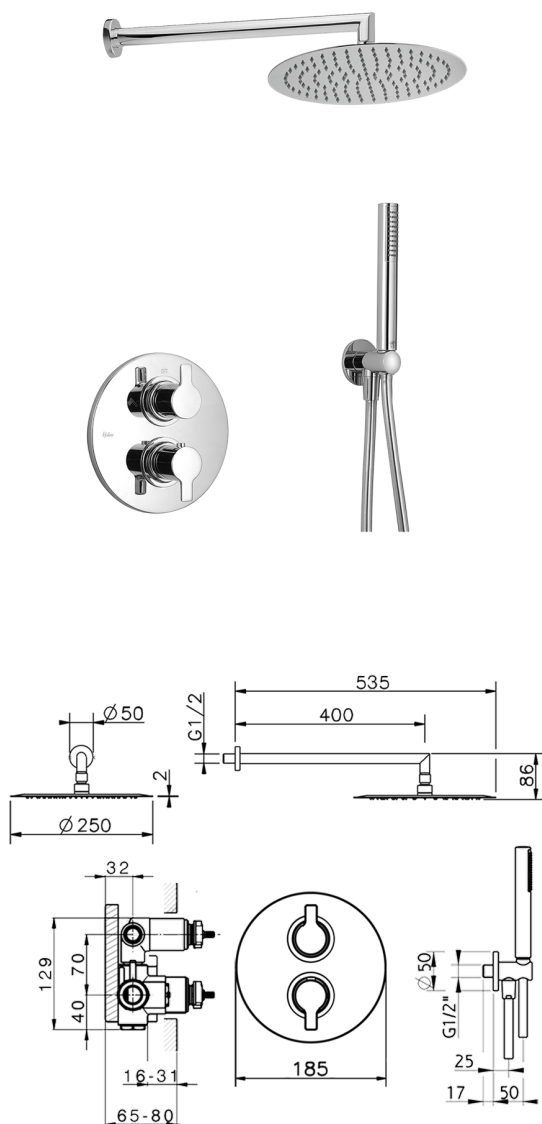

## Kit completo miscelatore termostatico doc. incasso H2\_H20KT010

MODELLO **H20KT010**

Kit completo miscelatore termostatico doc.incasso, miscelatore termostatico incasso 1/2", devia stop 2 uscite, supporto doccetta snodato murale, braccio L.400 mm, soffione tondo D.250 mm sp.2 mm in INOX, doccetta monogetto minimalista in ABS D.26 mm, presa d'acqua 1/2", flessibile liscio SILVERFLEX 150 cm

FINITURE DISPONIBILI

CARATTERISTICHE

Ricambio Cartuccia **24.04A.PP**

**Cartuccia Termostatica Plus P 8X20**

Installazione **Incasso**

### DeviaStop

La tecnologia Devia Stop di Huber consente con un semplice movimento rotativo di gestire la portata dell'acqua e di scegliere la modalità d'erogazione (soffione, doccetta a mano).