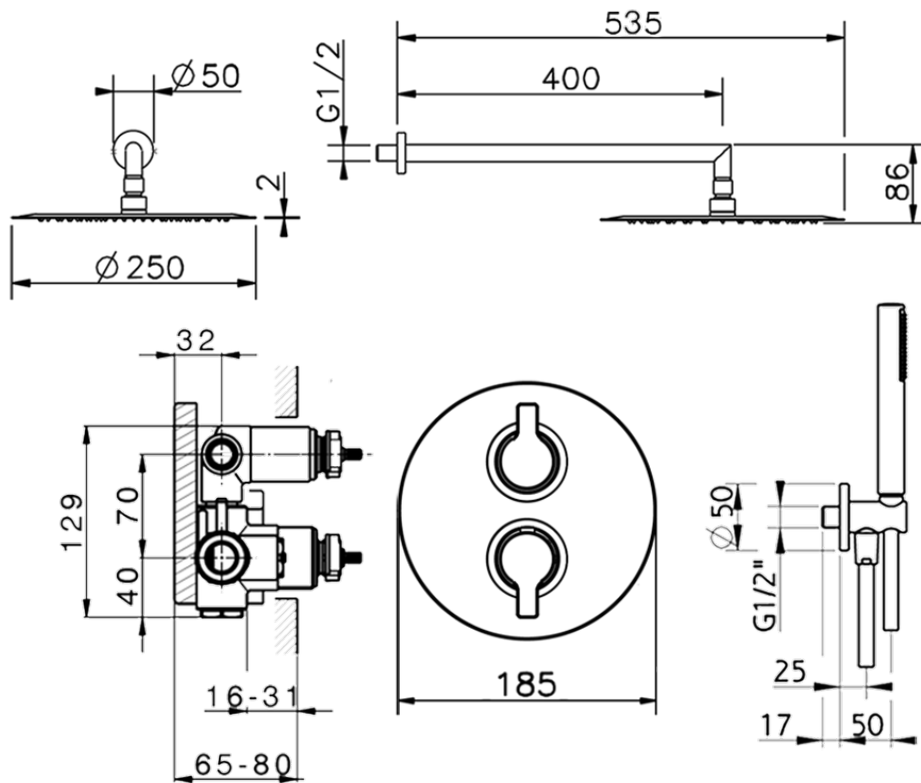

Kit completo miscelatore termostatico doc. incasso H2_H20KT010

H20KT010

<http://www.huberitalia.com/kit-completo-miscelatore-termostatico-doc-incasso-h2-h20kt010>

2025-02-05