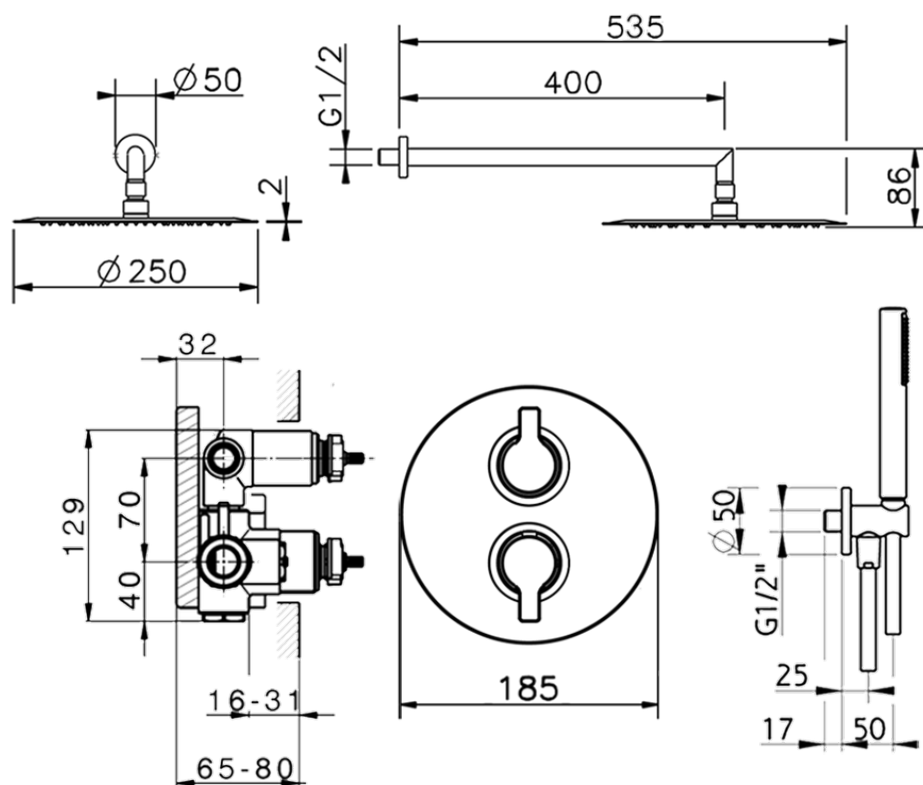

Kit completo miscelatore termostatico doc. incasso H2_H20KT010

H20KT010

<http://www.huberitalia.com/kit-completo-miscelatore-termostatico-doc-incasso-h2-h20kt010>

2024-12-22