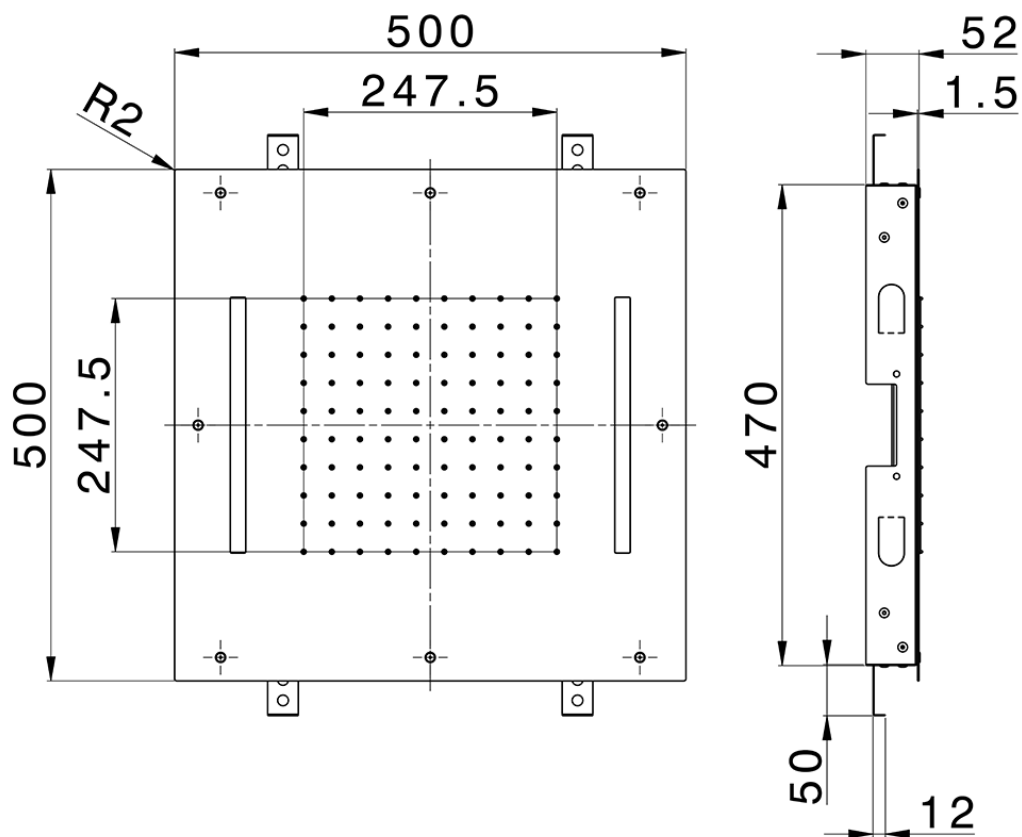

## Soffione a soffitto con cromoterapia 500x500 mm ZEN\_ZS1C0070

ZS1C0070

<http://www.huberitalia.com/soffione-a-soffitto-con-cromoterapia-500x500-mm-zen-zs1c0070>

2024-12-21