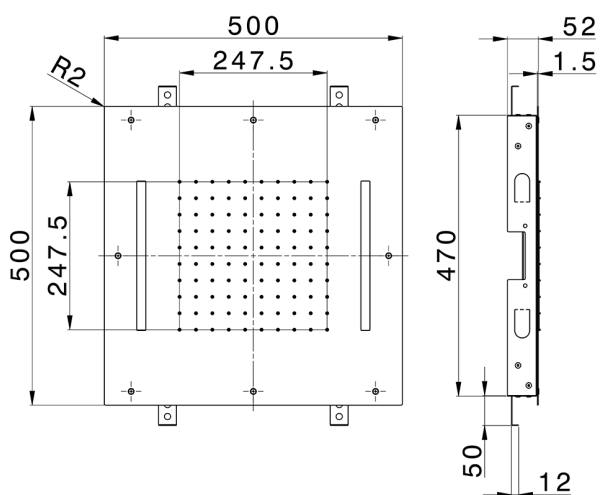

Soffione a soffitto con cromoterapia 500x500 mm ZEN_ZS1C0070

MODELLO **ZS1C0070**

Soffione a soffitto con cromoterapia 500x500 mm, funzioni pioggia, cromoterapia, con radiocomando incluso, acciaio inox AISI 304

FINITURE DISPONIBILI

- **40** 40 Nero Opaco
- **4Q** 4Q Bianco Opaco
- **5G** 5G Oro Rosa
- **D1** D1 Inox Spazzolato
- **D2** D2 Inox Lucido

CARATTERISTICHE

2024-12-22