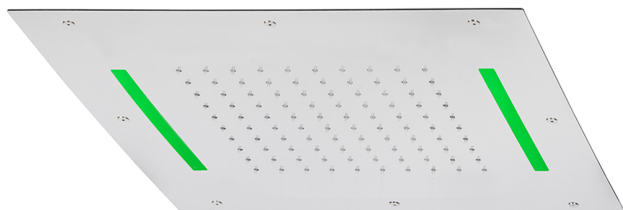

Soffione a soffitto con cromoterapia 500x500 mm ZEN_ZS1C0070

MODELLO **ZS1C0070**

Soffione a soffitto con cromoterapia 500x500 mm, funzioni pioggia, cromoterapia, con radiocomando incluso, acciaio inox AISI 304

FINITURE DISPONIBILI

- **40** 40 Nero Opaco
- **4Q** 4Q Bianco Opaco
- **5G** 5G Oro Rosa
- **D1** D1 Inox Spazzolato
- **D2** D2 Inox Lucido

CARATTERISTICHE

2024-12-22