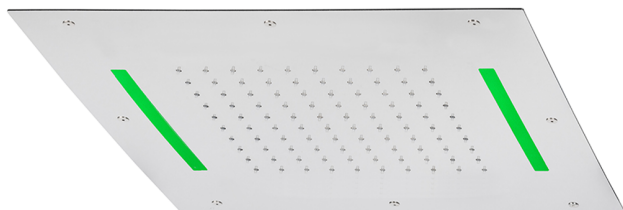

## Soffione a soffitto con cromoterapia 500x500 mm ZEN\_ZS1C0070

MODELLO **ZS1C0070**

Soffione a soffitto con cromoterapia 500x500 mm, funzioni pioggia, cromoterapia, con radiocomando incluso, acciaio inox AISI 304

FINITURE DISPONIBILI

**40** 40 Nero Opaco

**4Q** 4Q Bianco Opaco

**5G** 5G Oro Rosa

**D1** D1 Inox Spazzolato

**D2** D2 Inox Lucido

CARATTERISTICHE

2024-12-25