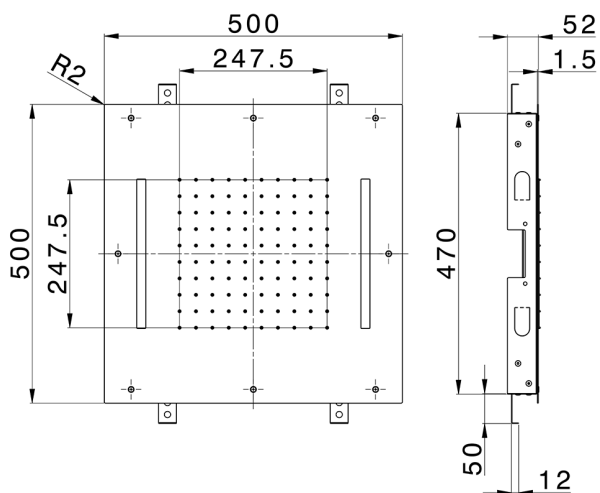

Soffione a soffitto con cromoterapia 500x500 mm ZEN_ZS1C0070

MODELLO **ZS1C0070**

Soffione a soffitto con cromoterapia 500x500 mm, funzioni pioggia, cromoterapia, con radiocomando incluso, acciaio inox AISI 304

FINITURE DISPONIBILI

40 40 Nero Opaco

4Q 4Q Bianco Opaco

5G 5G Oro Rosa

D1 D1 Inox Spazzolato

D2 D2 Inox Lucido

CARATTERISTICHE

2024-12-25