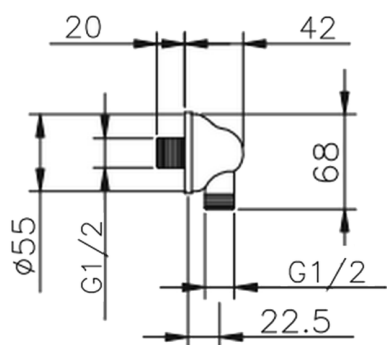

Pres a d'acqua SHOWER_67.02H.

MODELLO **67.02H.**

Pres a d'acqua

FINITURE DISPONIBILI

AG AG Oro Antico

BA BA Vecchio Bronzo

CR CR Cromo

CARATTERISTICHE