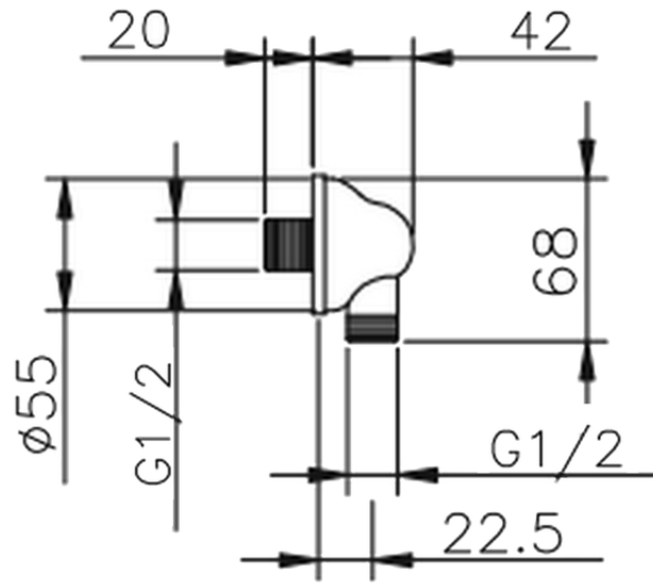

## Presse d'eau SHOWER\_67.02H.

67.02H.

<http://www.huberitalia.com/presa-dacqua-shower-67-02h>

2025-04-04