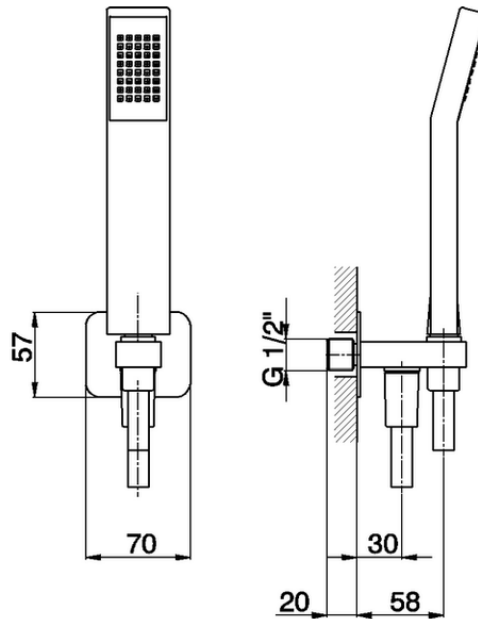

Completo doccia con presa acqua SHOWER_SS018800

SS018800

<http://www.huberitalia.com/completo-doccia-con-presa-acqua-shower-ss018800>

2025-04-04