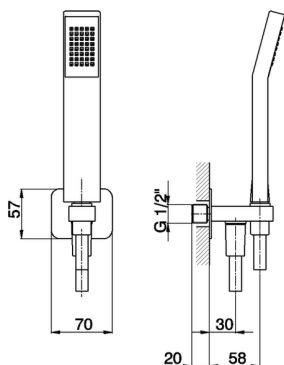

Completo doccia con presa acqua SHOWER_SS018800

MODELLO **SS018800**

Completo doccia con presa acqua, supporto doccetta murale, doccetta monogetto Quad 42x18 mm in ABS, flessibile liscio SUPREME 150 cm

FINITURE DISPONIBILI

-  **21** 21 Cromo
-  **2B** 2B Nichel Lucido
-  **2F** 2F Nichel Spazzolato
-  **40** 40 Nero Opaco
-  **4Q** 4Q Bianco Opaco

CARATTERISTICHE

2025-04-04