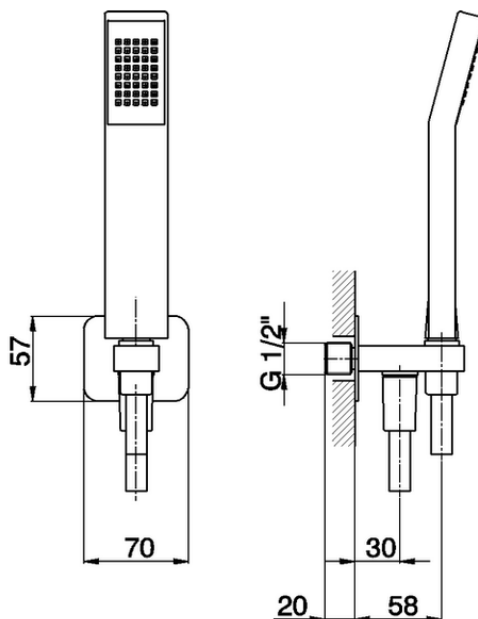

Completo doccia con presa acqua SHOWER_SS018800

SS018800

<http://www.huberitalia.com/completo-doccia-con-presa-acqua-shower-ss018800>

2025-04-04