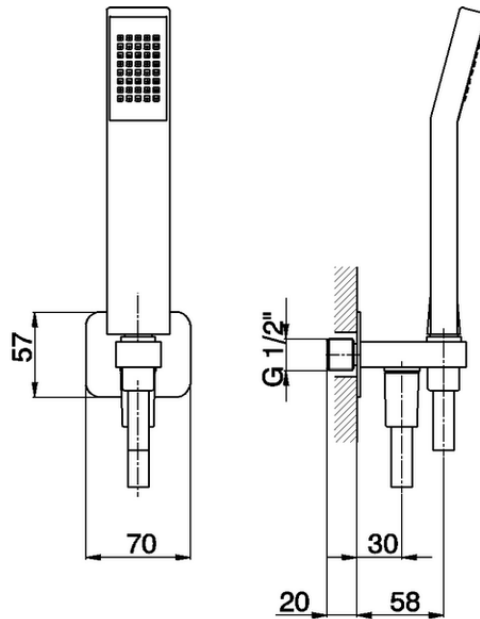

Completo doccia con presa acqua SHOWER_SS018800

SS018800

<http://www.huberitalia.com/completo-doccia-con-presa-acqua-shower-ss018800>

2025-04-03