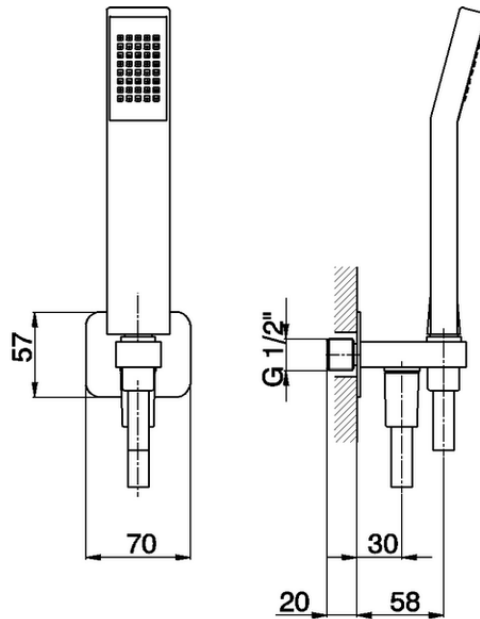

Completo doccia con presa acqua SHOWER_SS018800

SS018800

<http://www.huberitalia.com/completo-doccia-con-presa-acqua-shower-ss018800>

2025-04-04