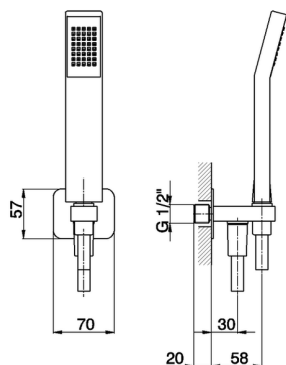

Completo doccia con presa acqua SHOWER_SS018800

MODELLO **SS018800**

Completo doccia con presa acqua, supporto doccetta murale, doccetta monogetto Quad 42x18 mm in ABS, flessibile liscio SUPREME 150 cm

FINITURE DISPONIBILI

- **21** 21 Cromo
- **2B** 2B Nichel Lucido
- **2F** 2F Nichel Spazzolato
- **40** 40 Nero Opaco
- **4Q** 4Q Bianco Opaco

CARATTERISTICHE

2025-04-05