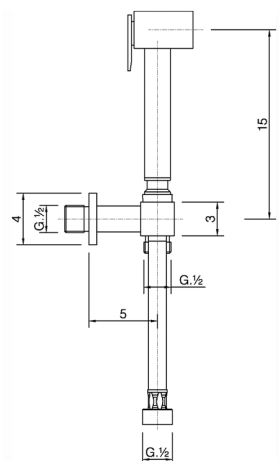

Set doccetta igienica completo IDROSCOPINI_EG007900

MODELLO **EG007900**

Set doccetta igienica completo, supporto murale con rubinetto da 1/2", doccetta igienica, flex Ottone 120 cm

FINITURE DISPONIBILI

CARATTERISTICHE

Doccetta igienica

Doccetta Igienica

Doccetta igienica multiforo, per la cura dell'igiene personale.

2025-03-14