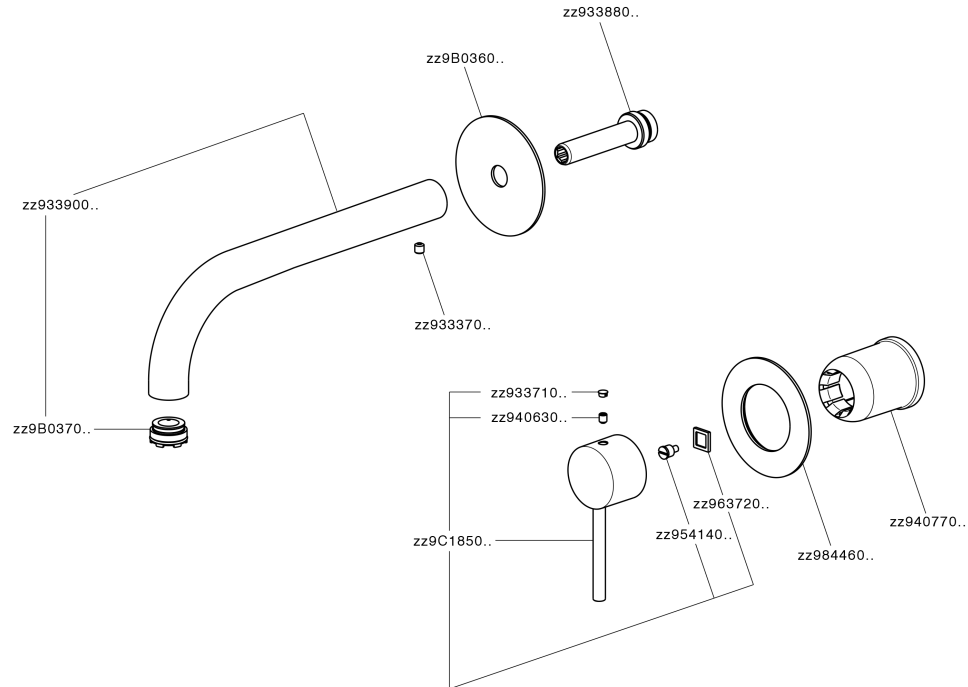

Parte esterna monocomando lavabo a parete NUOVA KIRUNA_K200551E

K200551E

<http://www.huberitalia.com/parte-esterna-monocomando-lavabo-a-parete-nuova-kiruna-k200551e>

Parte incasso monocomando lavabo a parete Easy-Box INCASSO_ZB002450

ZB002450 <http://www.huberitalia.com/parte-incasso-monocomando-lavabo-a-parete-easy-box-incasso-zb002450>

2025-04-04