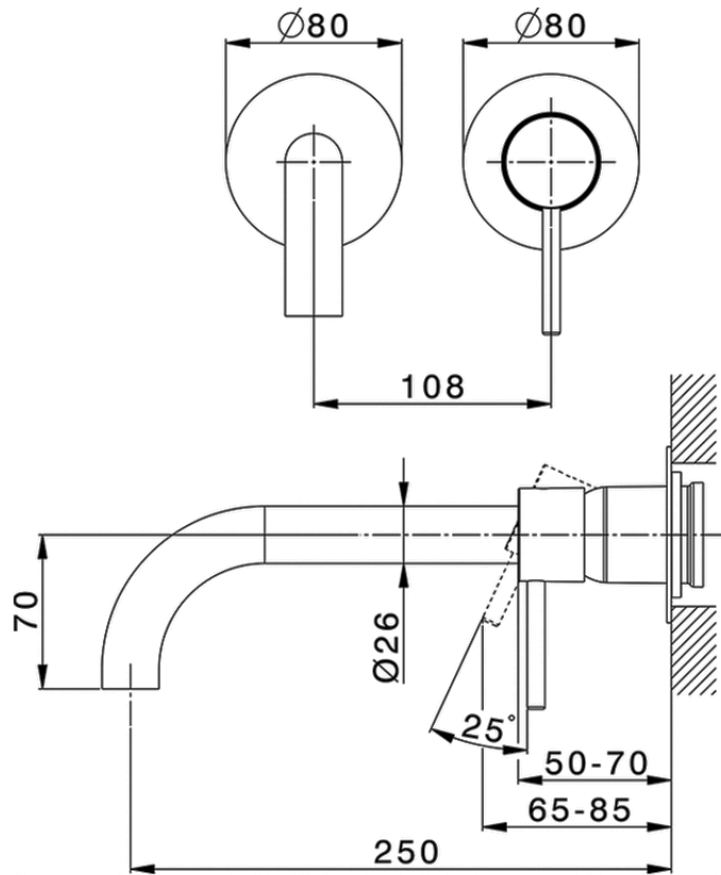

Parte esterna monocomando lavabo a parete NUOVA KIRUNA_K200551E

K200551E

<http://www.huberitalia.com/parte-esterna-monocomando-lavabo-a-parete-nuova-kiruna-k200551e>

Piastra/Plate/Plaque/Platte/Placa

2-3mm: XX 56-76

10mm: XX 48-68