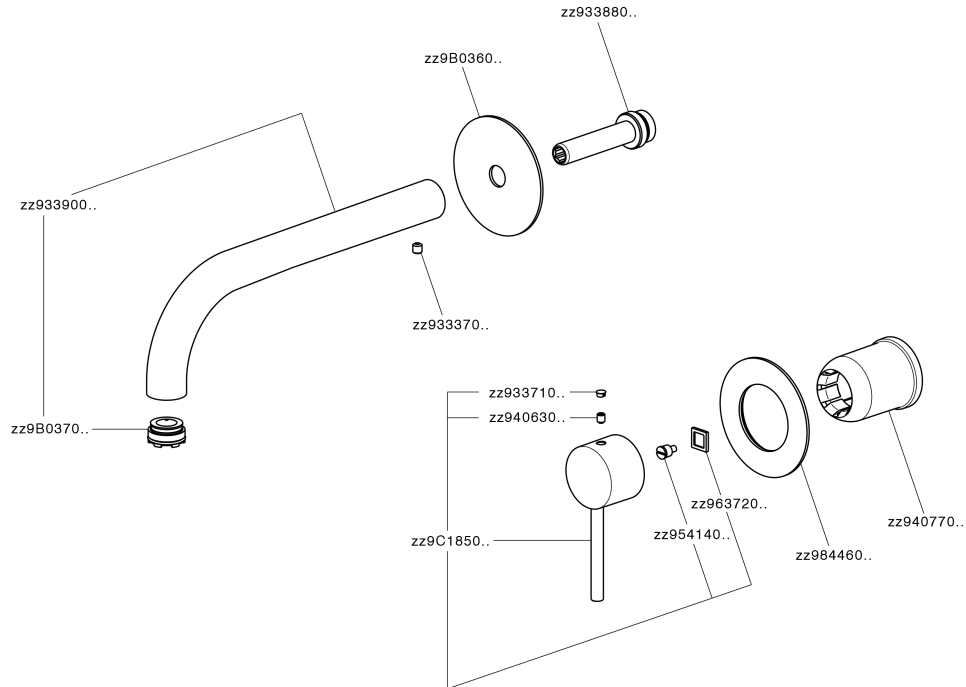

Parte esterna monocomando lavabo a parete NUOVA KIRUNA_K200551E

K200551E

<http://www.huberitalia.com/parte-esterna-monocomando-lavabo-a-parete-nuova-kiruna-k200551e>

Parte incasso monocomando lavabo a parete Easy-Box INCASSO_ZB002450

ZB002450 <http://www.huberitalia.com/parte-incasso-monocomando-lavabo-a-parete-easy-box-incasso-zb002450>

2025-04-04