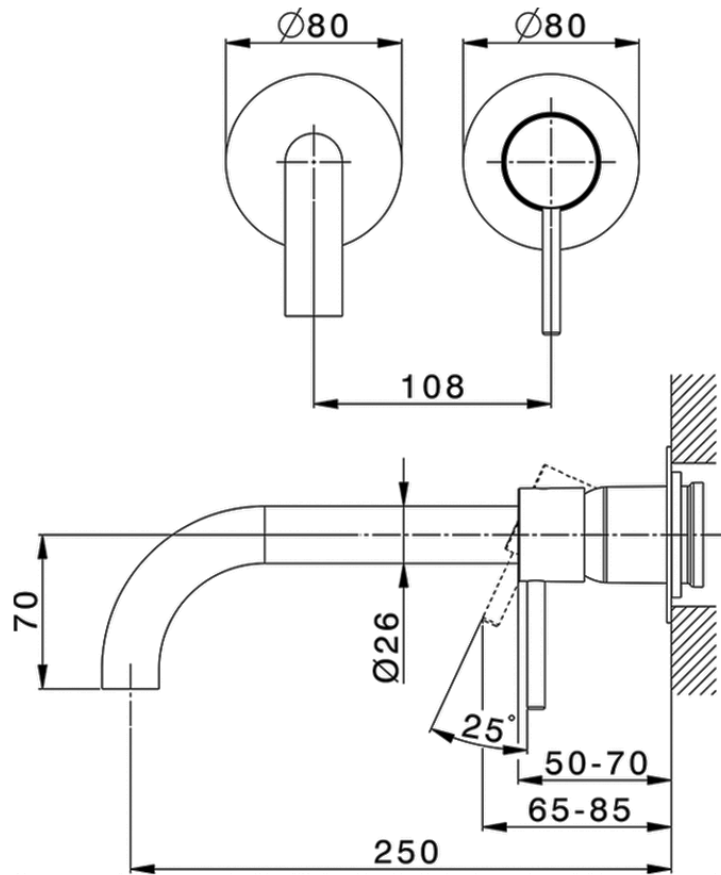

## Parte esterna monocomando lavabo a parete NUOVA KIRUNA\_K200551E

K200551E

<http://www.huberitalia.com/parte-esterna-monocomando-lavabo-a-parete-nuova-kiruna-k200551e>

Piastra/Plate/Plaque/Platte/Placa

2-3mm: XX 56-76

10mm: XX 48-68