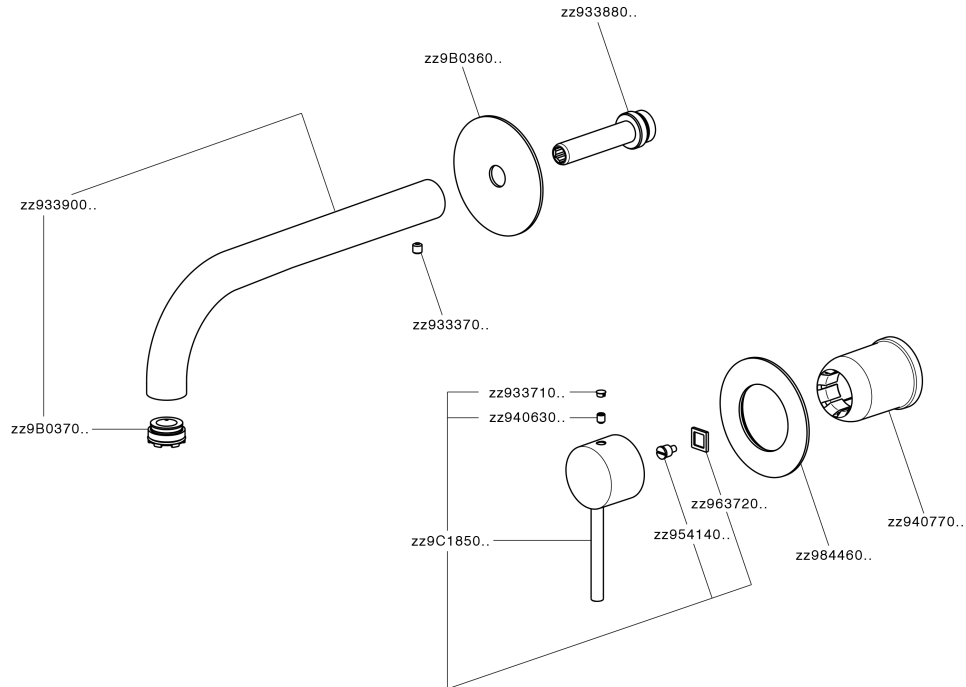

## Parte esterna monocomando lavabo a parete NUOVA KIRUNA\_K200551E

K200551E

<http://www.huberitalia.com/parte-esterna-monocomando-lavabo-a-parete-nuova-kiruna-k200551e>

**Parte incasso monocomando lavabo a parete Easy-Box INCASSO\_ZB002450**

ZB002450 <http://www.huberitalia.com/parte-incasso-monocomando-lavabo-a-parete-easy-box-incasso-zb002450>

2025-04-04