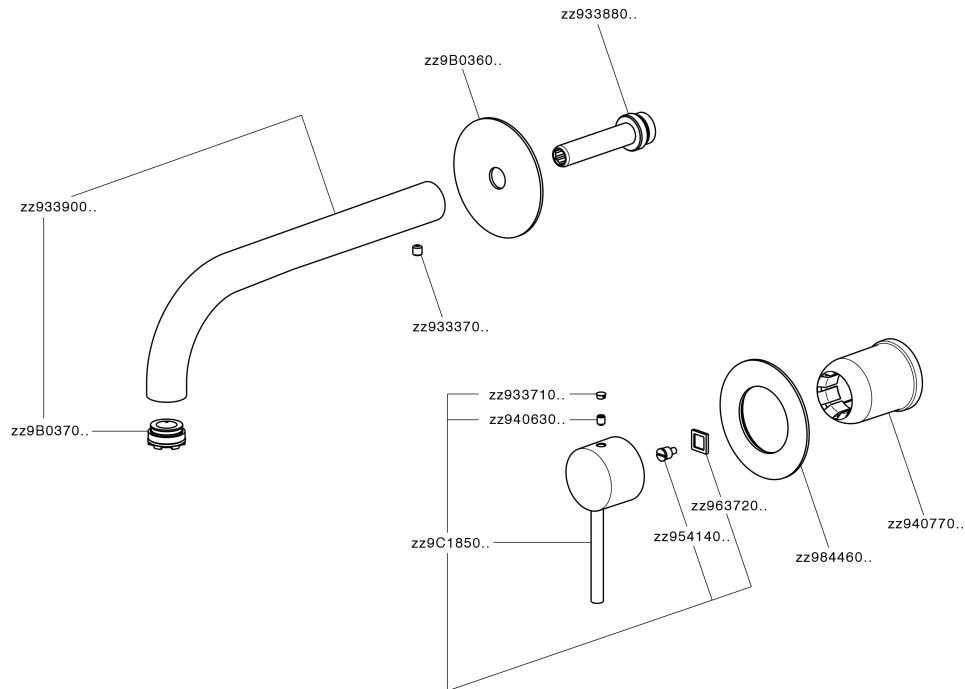

Parte esterna monocomando lavabo a parete NUOVA KIRUNA_K200551E

K200551E

<http://www.huberitalia.com/parte-esterna-monocomando-lavabo-a-parete-nuova-kiruna-k200551e>

Parte incasso monocomando lavabo a parete Easy-Box INCASSO_ZB002450

ZB002450 <http://www.huberitalia.com/parte-incasso-monocomando-lavabo-a-parete-easy-box-incasso-zb002450>

2025-04-04