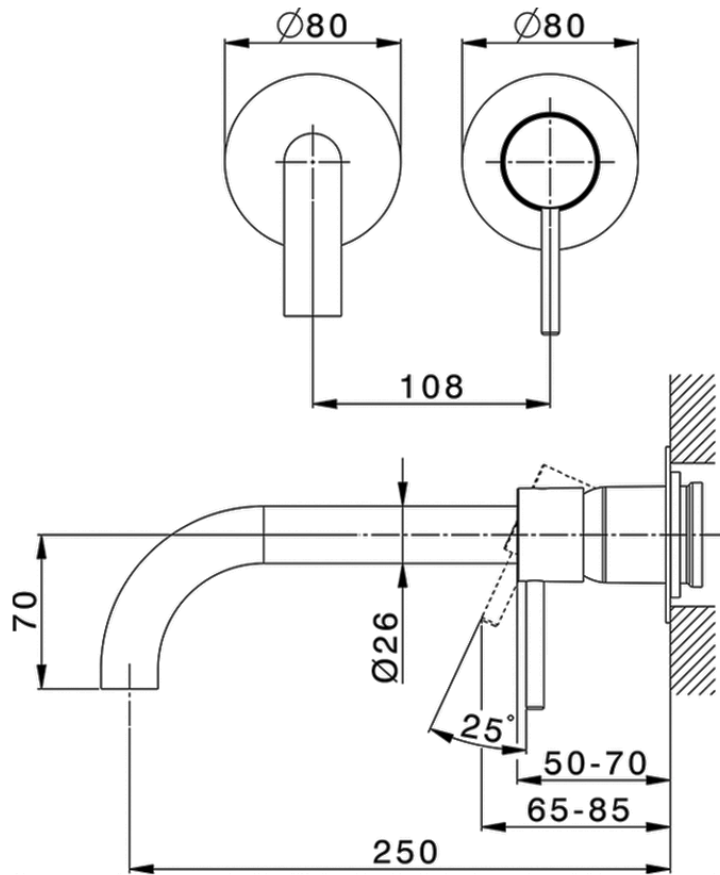

## Parte esterna monocomando lavabo a parete NUOVA KIRUNA\_K200551E

K200551E

<http://www.huberitalia.com/parte-esterna-monocomando-lavabo-a-parete-nuova-kiruna-k200551e>

Piastra/Plate/Plaque/Platte/Placa

2-3mm: XX 56-76

10mm: XX 48-68