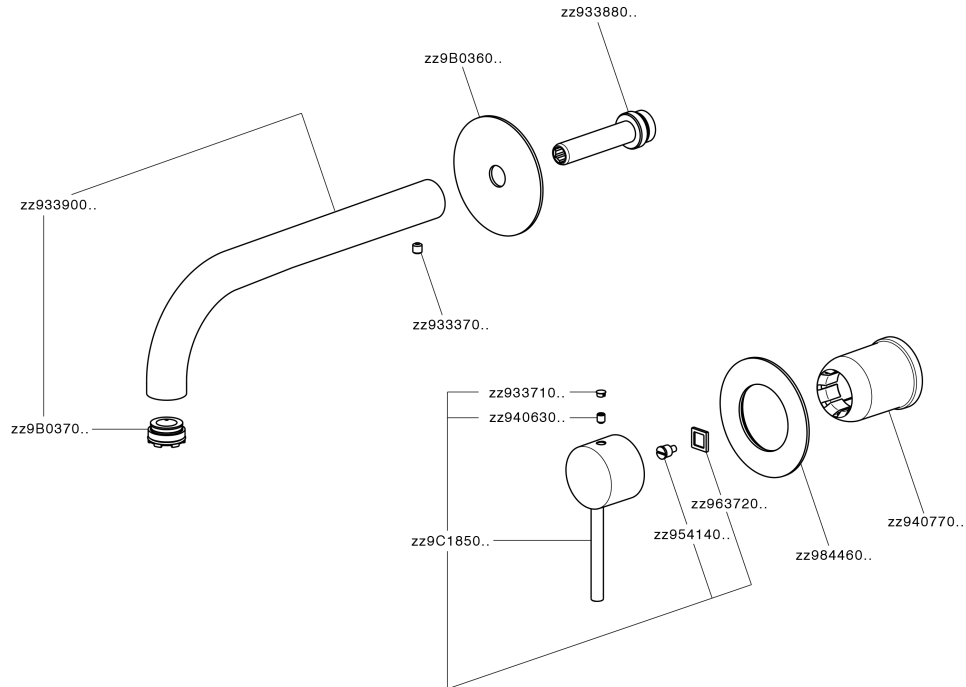

## Parte esterna monocomando lavabo a parete NUOVA KIRUNA\_K200551E

K200551E

<http://www.huberitalia.com/parte-esterna-monocomando-lavabo-a-parete-nuova-kiruna-k200551e>

Parte incasso monocomando lavabo a parete Easy-Box INCASSO\_ZB002450

ZB002450 <http://www.huberitalia.com/parte-incasso-monocomando-lavabo-a-parete-easy-box-incasso-zb002450>

2025-04-04