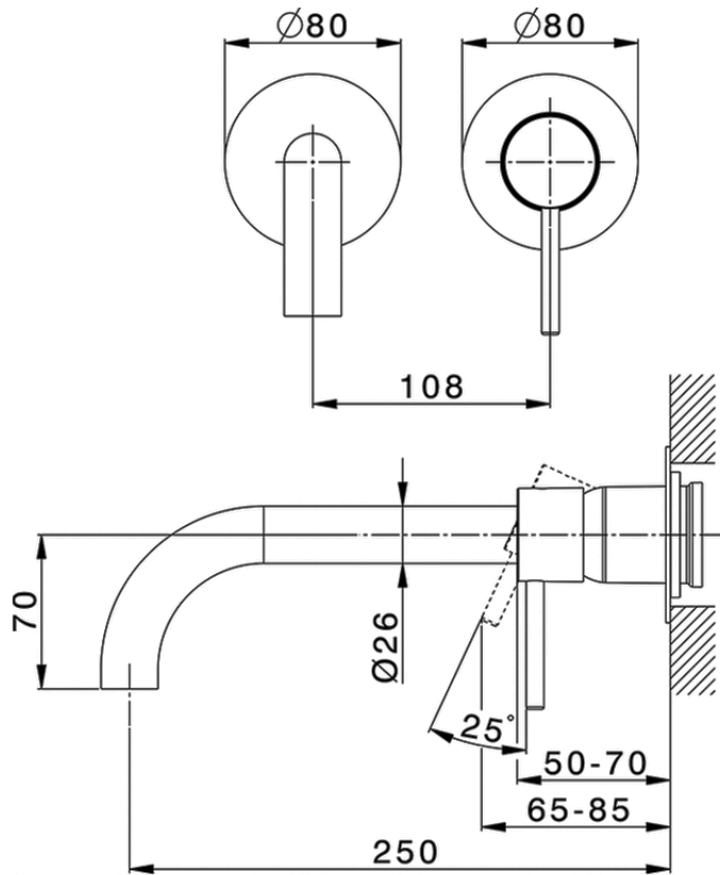

Parte esterna monocomando lavabo a parete NUOVA KIRUNA_K200551E

K200551E

<http://www.huberitalia.com/parte-esterna-monocomando-lavabo-a-parete-nuova-kiruna-k200551e>

Piastra/Plate/Plaque/Platte/Placa

2-3mm: XX 56-76

10mm: XX 48-68