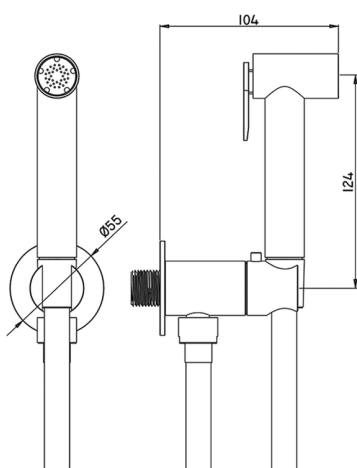

Set doccetta igienica completo COLLETTIVITÀ_TT007925

MODELLO **TT007925**

Set doccetta igienica completo, supporto murale tondo, apertura acqua singola, doccetta igienica in Ottone, flex PVC 120 cm

FINITURE DISPONIBILI

CARATTERISTICHE

Doccetta igienica

Doccetta Igienica

Doccetta igienica multiforo, per la cura dell'igiene personale.

2025-02-05