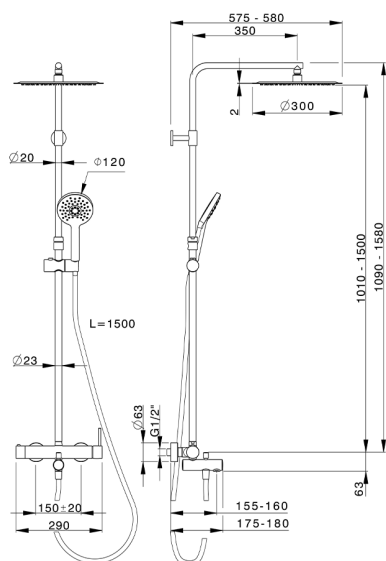

Colonna vasca monocomando 3 funzioni COLUMNS_K2004160

MODELLO **K2004160**

Colonna vasca monocomando 3 funzioni, colonna telescopica regolabile in altezza, doccetta 3 getti D.120 mm ABS, soffione tondo D.300 mm sp.2 mm in INOX, flessibile liscio SUPREME 150 cm

FINITURE DISPONIBILI

-  **21** 21 Cromo
-  **40** 40 Nero Opaco

CARATTERISTICHE

Ricambio Cartuccia **ZZ95435000**

Cartuccia Monocomando 35 mm

EcoStop

Con il Dispositivo EcoStop l'apertura dell'acqua avviene con un punto duro al 50% circa della portata. Un fermo a metà apertura, da vincere con una leggera forza solo e soltanto quando ci sia una reale necessità di richiesta d'acqua alla massima portata. Ciò permette di consumare fino al 50% in meno di acqua.

DeviaStop

La tecnologia Devia Stop di Huber consente con un semplice movimento rotativo di gestire la portata dell'acqua e di scegliere la modalità d'erogazione (soffione, doccetta a mano).

2025-04-04