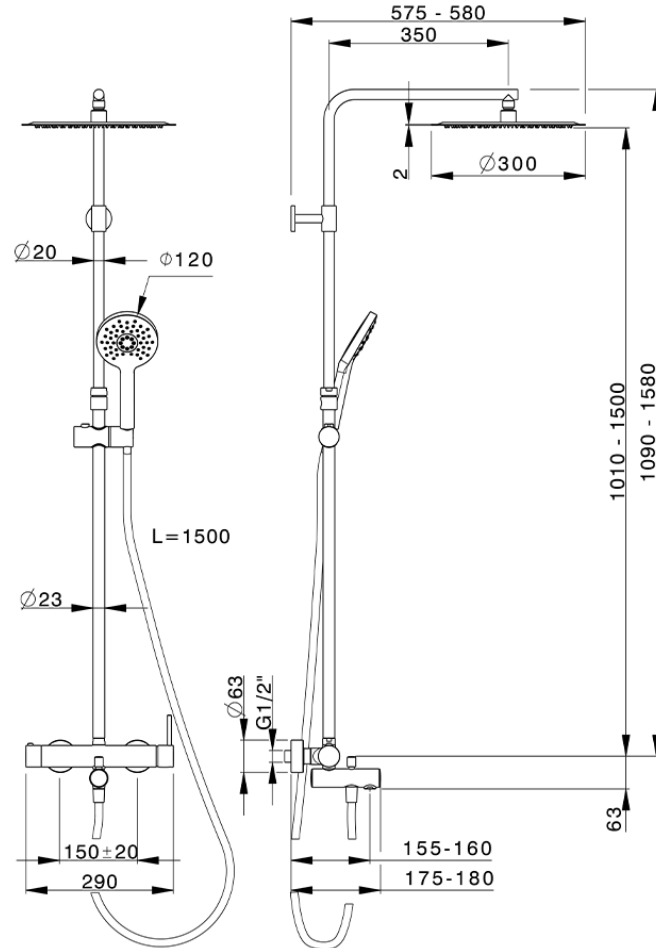

## Colonna vasca monocomando 3 funzioni COLUMNS\_K2004160

K2004160

<http://www.huberitalia.com/colonna-vasca-monocomando-3-funzioni-columns-k2004160>

2025-04-04