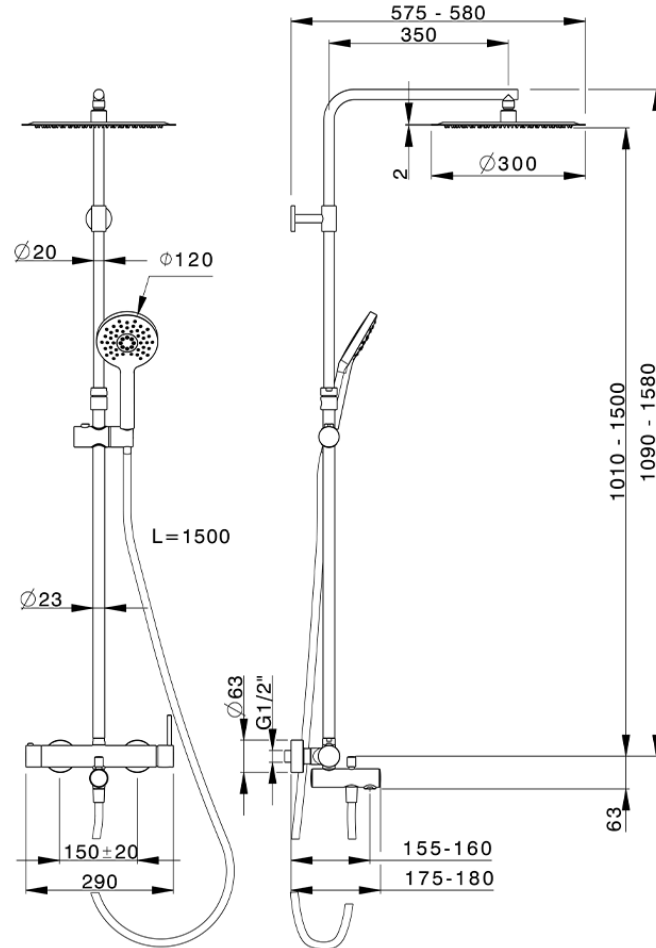

Colonna vasca monocomando 3 funzioni COLUMNS_K2004160

K2004160

<http://www.huberitalia.com/colonna-vasca-monocomando-3-funzioni-columns-k2004160>

2025-04-04