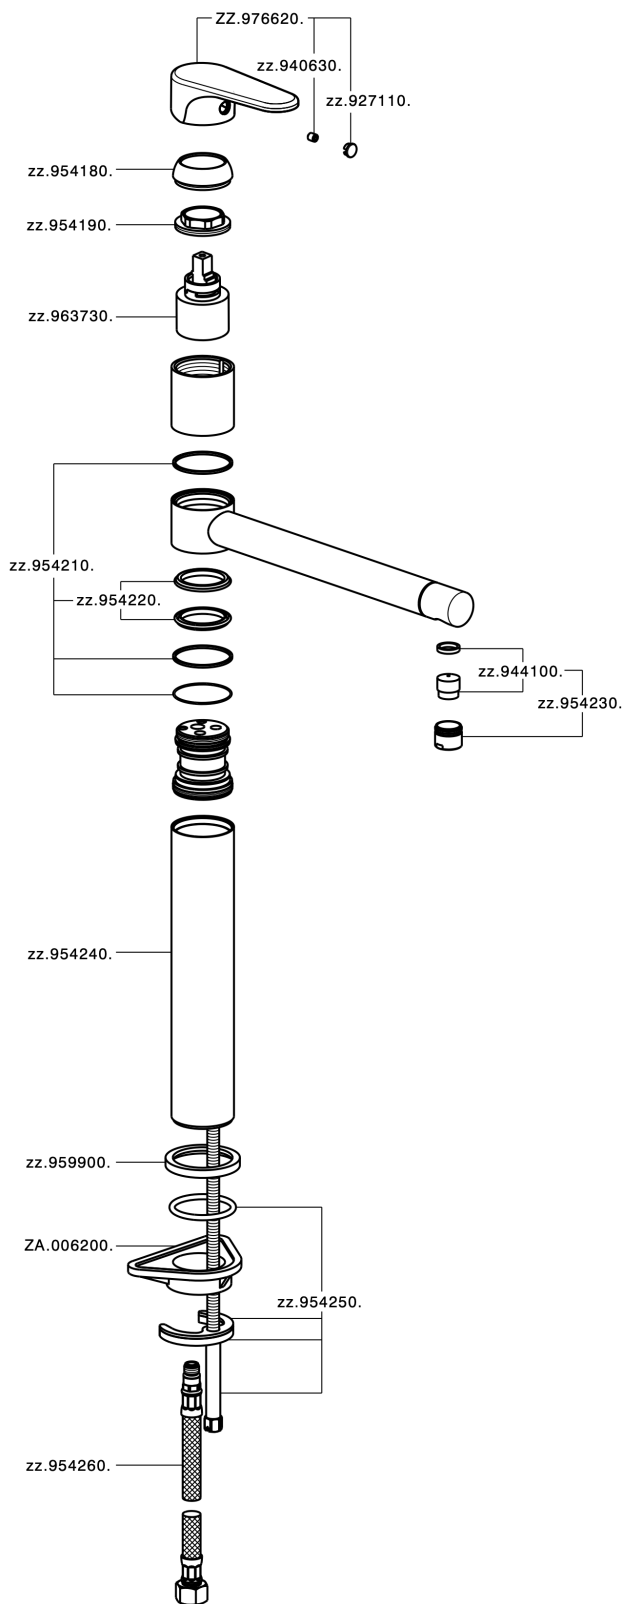

Miscelatore monocomando lavello EnergySave KITCHEN_AH001585

AH001585

<http://www.huberitalia.com/miscelatore-monocomando-lavello-energysave-kitchen-ah001585>

2025-03-14