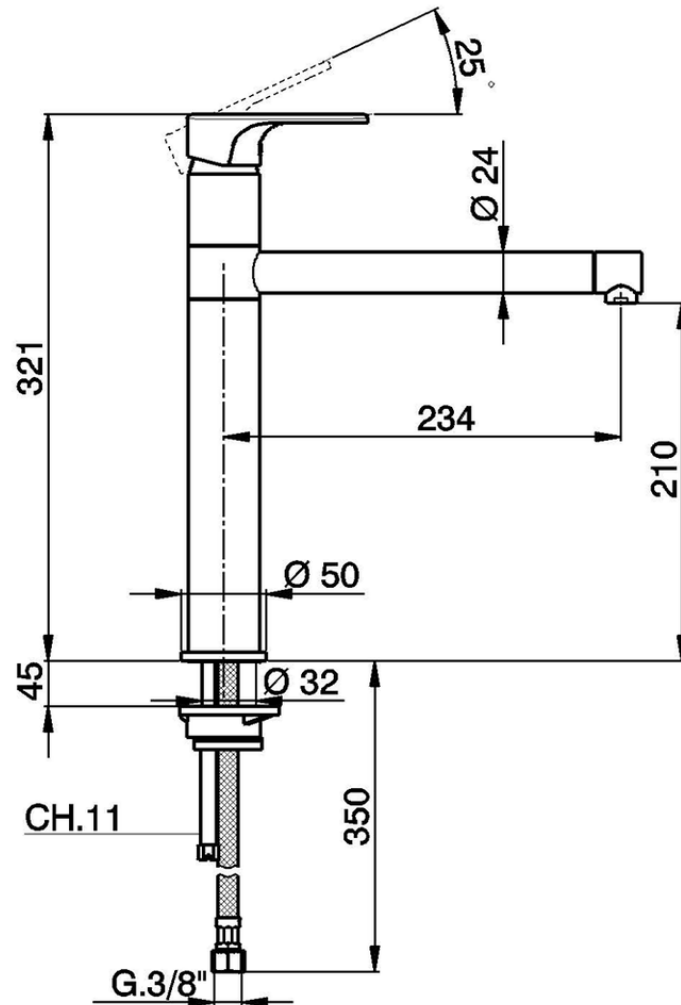

Miscelatore monocomando lavello EnergySave KITCHEN_AH001585

AH001585

<http://www.huberitalia.com/miscelatore-monocomando-lavello-energysave-kitchen-ah001585>

2025-03-14