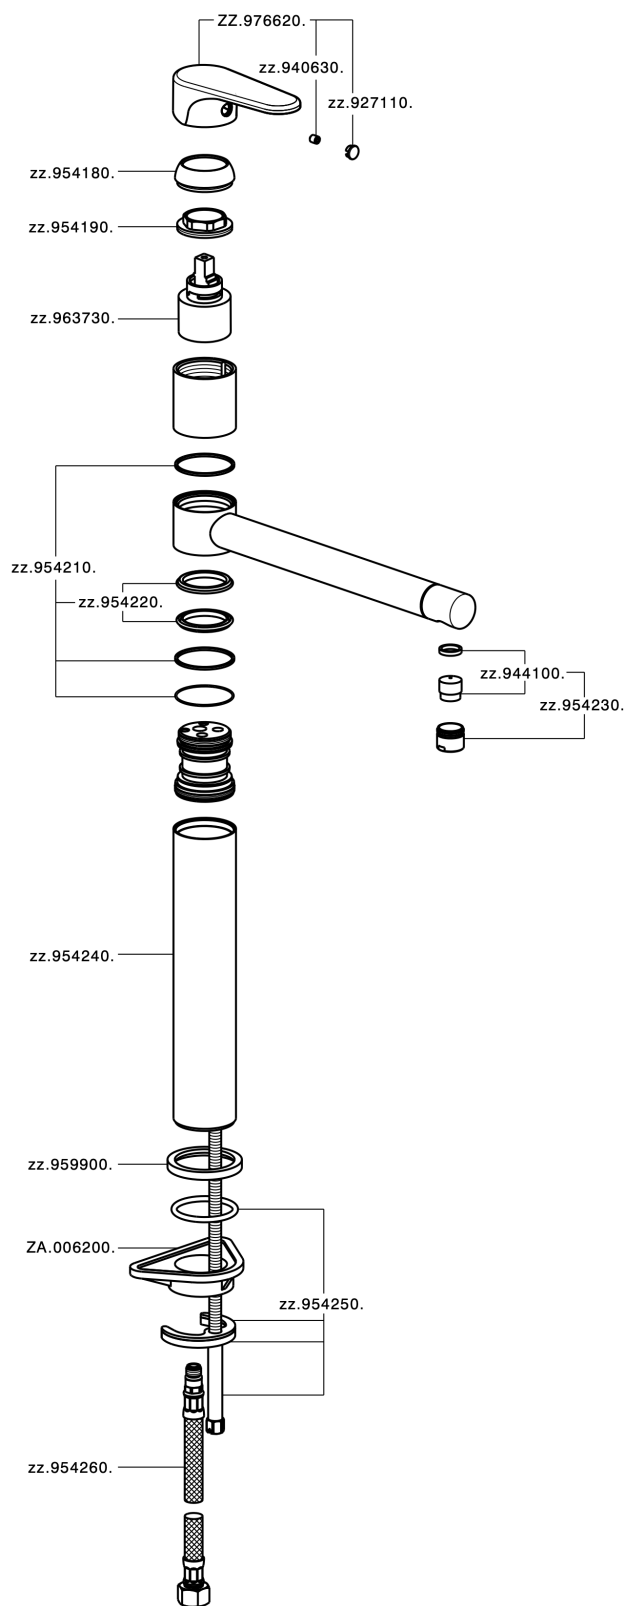

## Miscelatore monocomando lavello EnergySave KITCHEN\_AH001585

AH001585

<http://www.huberitalia.com/miscelatore-monocomando-lavello-energysave-kitchen-ah001585>

2025-03-14