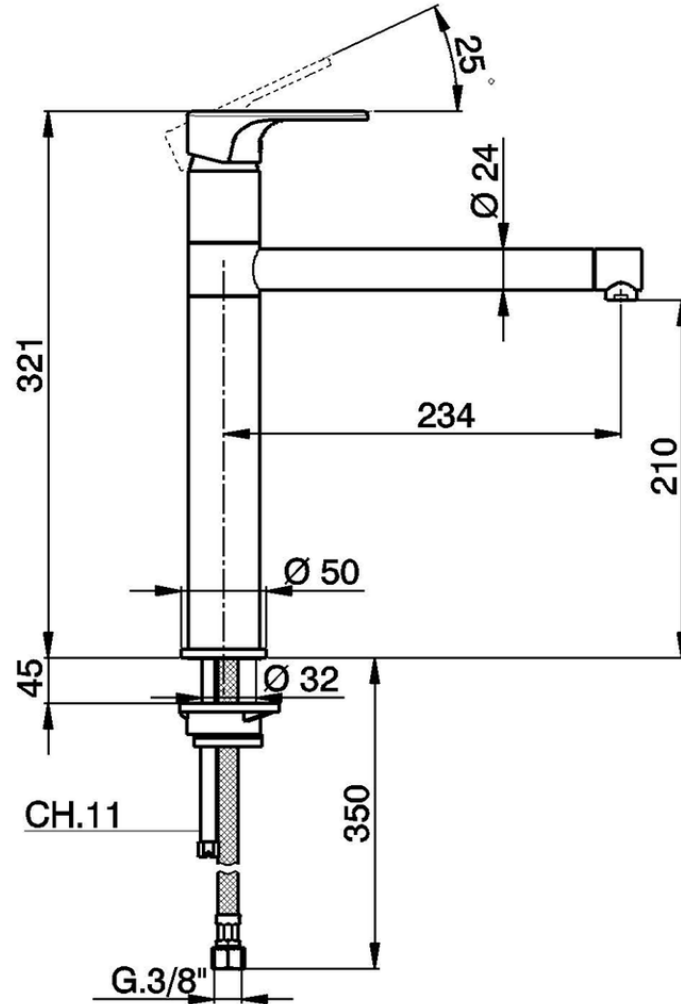

Miscelatore monocomando lavello EnergySave KITCHEN_AH001585

AH001585

<http://www.huberitalia.com/miscelatore-monocomando-lavello-energysave-kitchen-ah001585>

2025-03-14