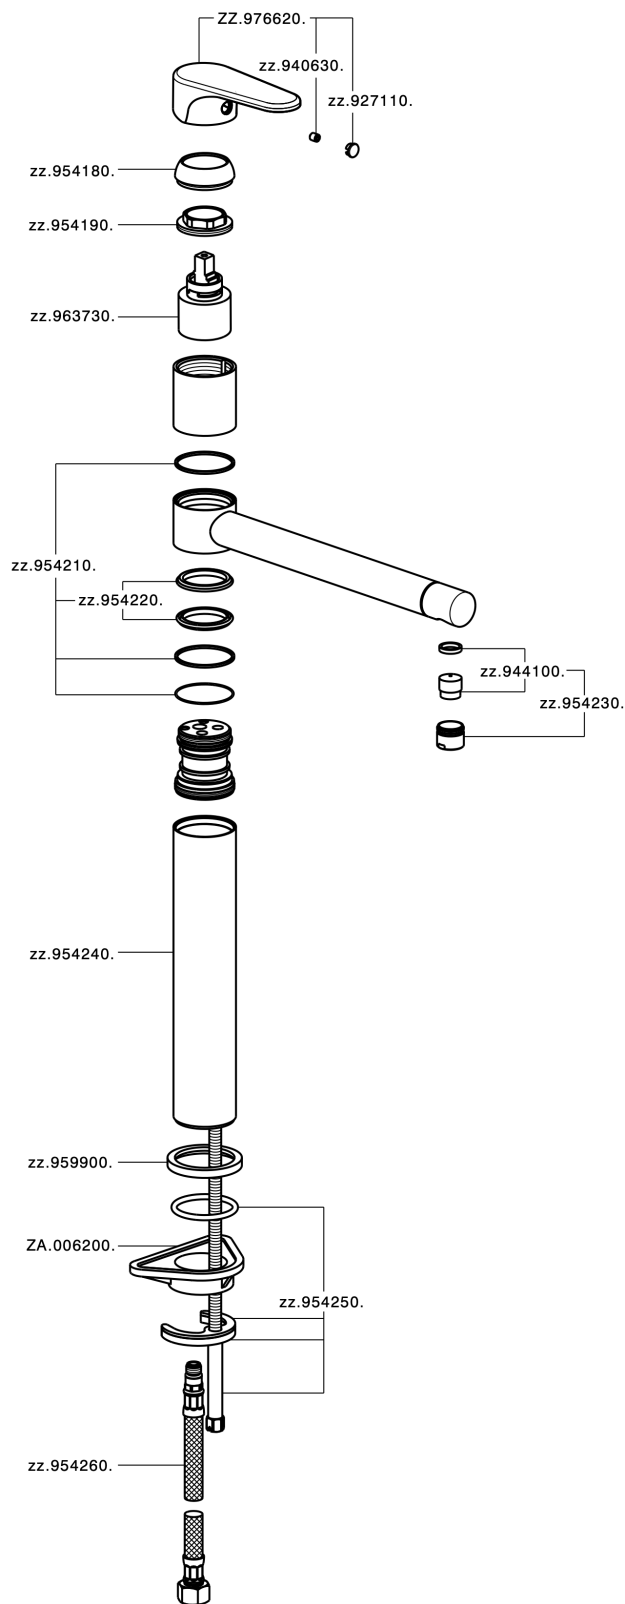

Miscelatore monocomando lavello EnergySave KITCHEN_AH001585

AH001585

<http://www.huberitalia.com/miscelatore-monocomando-lavello-energysave-kitchen-ah001585>

2025-03-14