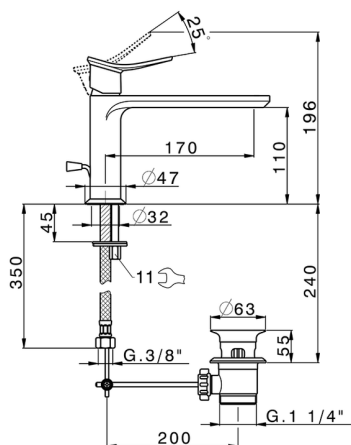

Miscelatore monocomando lavabo HARLOCK_HC001514

MODELLO **HC001514**

Miscelatore monocomando lavabo, con scarico automatico 1"1/4, flex inox G.3/8"

FINITURE DISPONIBILI

-  **21** 21 Cromo
-  **2P** 2P Oro Rosa
-  **2Q** 2Q Black Titanium
-  **40** 40 Nero Opaco
-  **4Q** 4Q Bianco Opaco
-  **6T** 6T Cromo/Nero Opaco

CARATTERISTICHE

Ricambio Cartuccia **ZZ96550000**

Cartuccia Monocomando 25 mm

2024-12-22