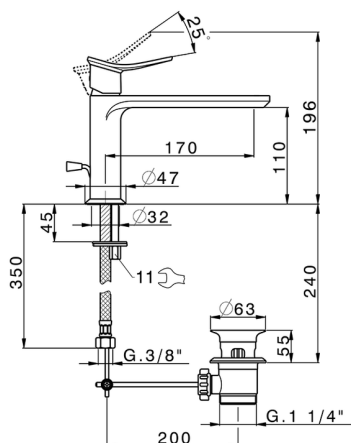

## Miscelatore monocomando lavabo HARLOCK\_HC001514

MODELLO **HC001514**

Miscelatore monocomando lavabo, con scarico automatico 1"1/4, flex inox G.3/8"

### CARATTERISTICHE

Ricambio Cartuccia **ZZ96550000**

**Cartuccia Monocomando 25 mm**

2024-12-22