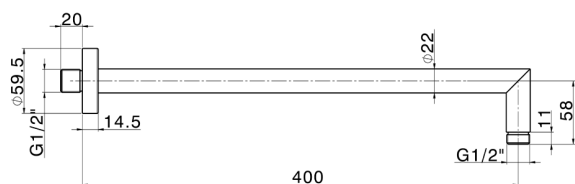

## Braccio doccia SHOWER\_SS013370

MODELLO **SS013370**

Braccio doccia, L.400 mm D.20,5 mm, Ottone

FINITURE DISPONIBILI

-  **21** 21 Cromo
-  **2B** 2B Nichel Lucido
-  **2P** 2P Oro Rosa
-  **40** 40 Nero Opaco
-  **4Q** 4Q Bianco Opaco
-  **2W** 2W Oro Spazzolato