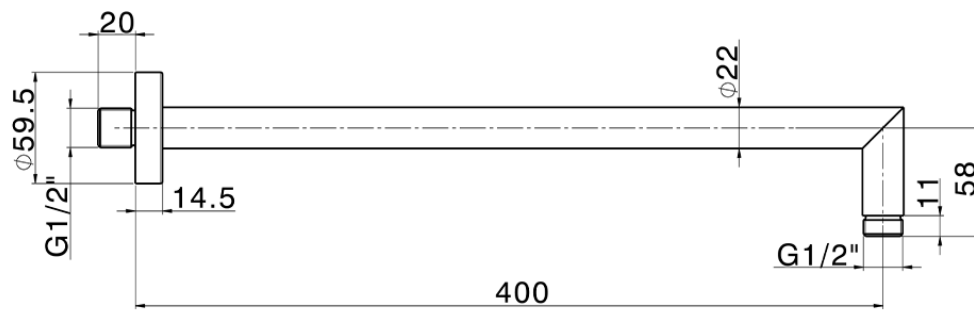

Braccio doccia SHOWER_SS013370

SS013370

<http://www.huberitalia.com/braccio-doccia-shower-ss013370>

2025-04-04