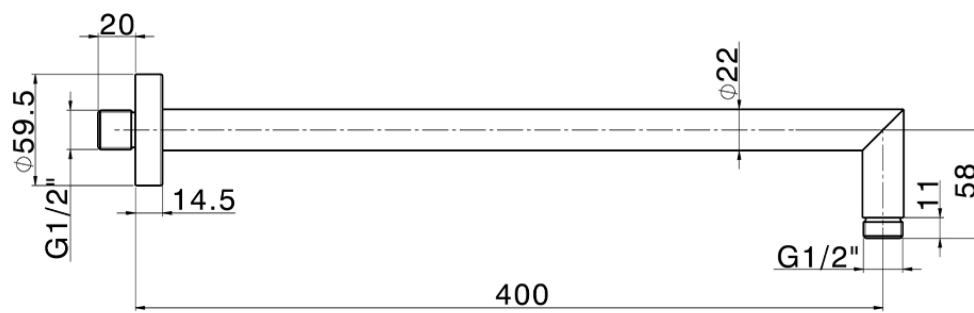

Braccio doccia SHOWER_SS013370

SS013370

<http://www.huberitalia.com/braccio-doccia-shower-ss013370>

2025-04-04