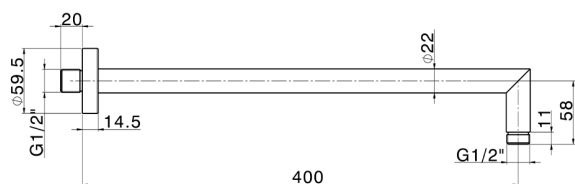

Braccio doccia SHOWER_SS013370

MODELLO **SS013370**

Braccio doccia, L.400 mm D.20,5 mm, Ottone

FINITURE DISPONIBILI

-  **21** 21 Cromo
-  **2B** 2B Nichel Lucido
-  **2P** 2P Oro Rosa
-  **40** 40 Nero Opaco
-  **4Q** 4Q Bianco Opaco
-  **2W** 2W Oro Spazzolato