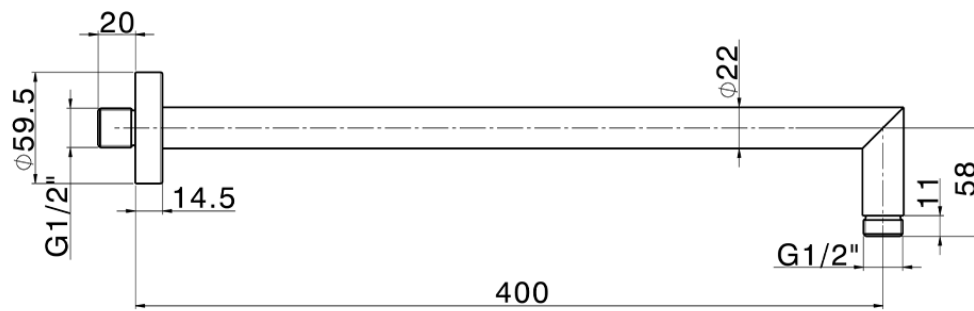

Braccio doccia SHOWER_SS013370

SS013370

<http://www.huberitalia.com/braccio-doccia-shower-ss013370>

2025-04-03