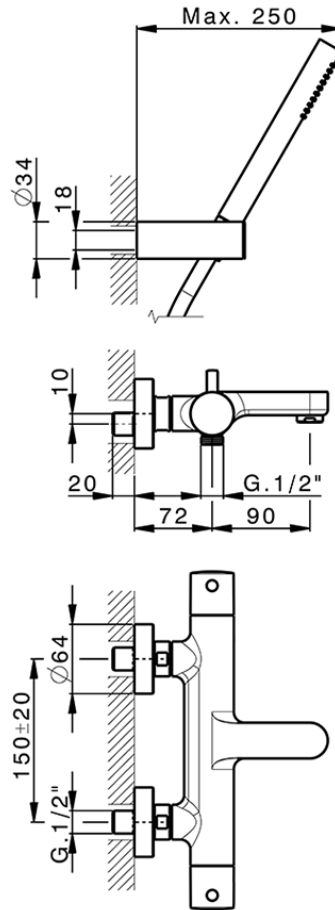

## Miscelatore termostatico vasca completo M32\_MTD23016

MTD23016

<http://www.huberitalia.com/miscelatore-termostatico-vasca-completo-m32-mtd23016>

2024-12-22